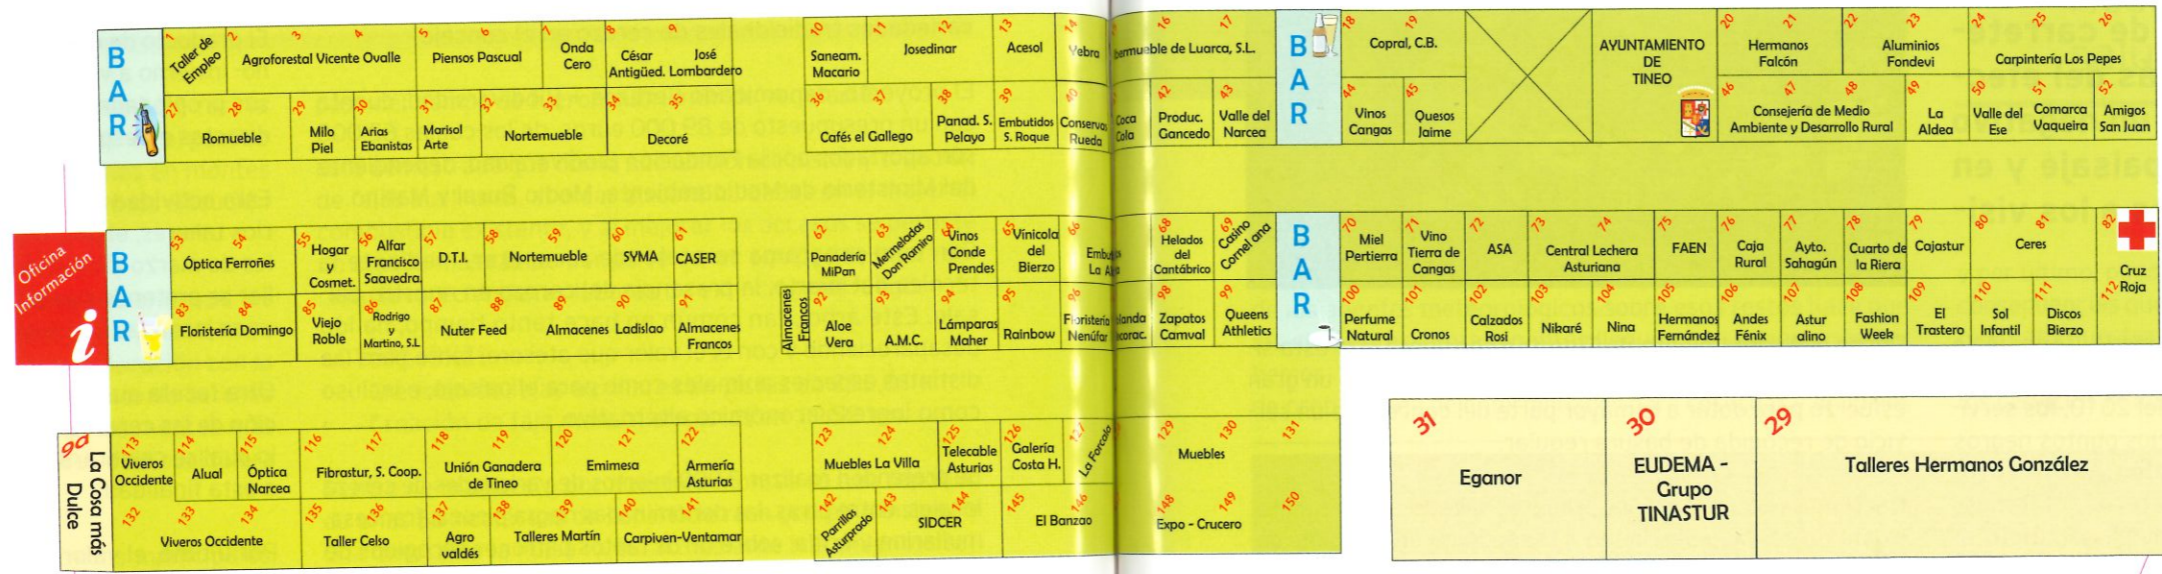

LXII FERIA DE MUESTRAS DE TINEO

ENTRADA

P

PARKING EXPOSITORES

Exhibición y Práctica de Tiro Olímpico

Exposición La Mallada. Historia y Tradición del Trigo

Baños

Alvemaco

Baños

Centro Formación al Consumidor

Verdetiend'

Proyecto Ludoteca Infantil

Tineo Auto Club

Churrería Noemí

ENTRADA

34 Cruz Roja
33 Helados de Grana
32 Churrería Societán

CARPA ARTESANÍA

Juegos Infantiles

XVI Concurso de Entibadores Mineros Villa de Tineo

Restaurante

ÁREA DE CONCURSOS Y EXHIBICIONES