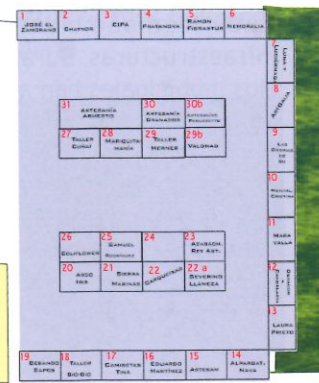

Baños

Centro Formación al Consumidor

Verdetiend'

Proyecto Ludoteca Infantil

Tineo Auto Club

Churrería Noemí

ENTRADA

34 Cruz Roja
33 Helados de Grana
32 Churrería Societán

CARPA ARTESANÍA

Juegos Infantiles

XVI Concurso de Entibadores Mineros Villa de Tineo

Restaurante

ÁREA DE CONCURSOS Y EXHIBICIONES